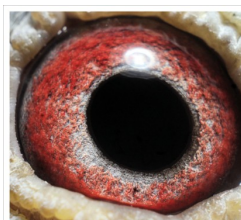

Rodowód gołębia

DV-0555-23-608

oryg. Aloys Ehlen (Schellens/ Marien/ Heyer)

Krupa Team

tel.: 798 761 800 naszehodowle.pl

DV-0555-23-608
oryg. Aloys Ehlen
(Schellens/ Marien/ Heyer)

(0:1)

_____ ♂