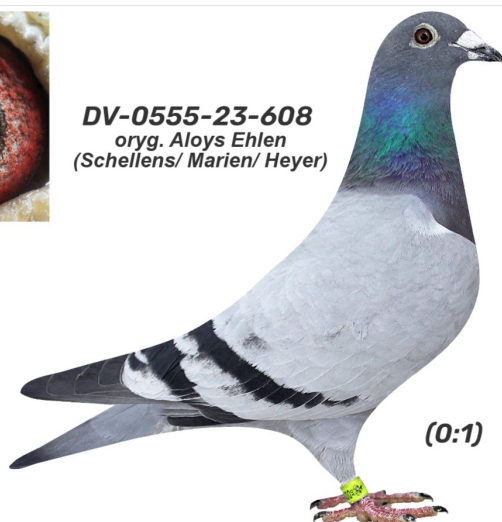

Rodowód gołębia

DV-0555-23-608

oryg. Aloys Ehlen (Schellens/ Marien/ Heyer)

Krupa Team

tel.: 798 761 800 naszehodowle.pl

DV-0555-23-608
oryg. Aloys Ehlen
(Schellens/ Marien/ Heyer)

(0:1)

_____ ♂

_____ ♀

_____ ♂

_____ ♀

_____ ♂

_____ ♀