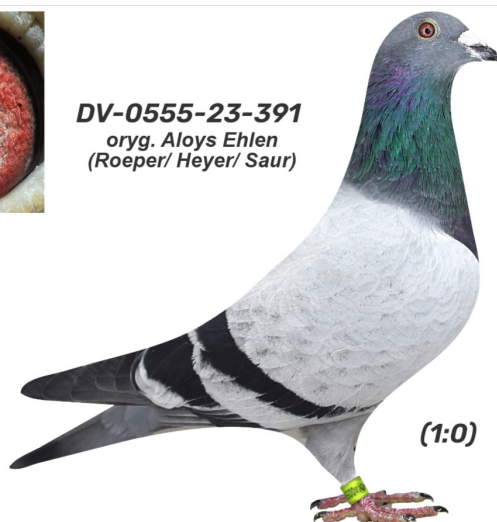

Rodowód gołębia

**DV-0555-23-391**

oryg. Aloys Ehlen (Roepel/ Heyer/ Saur)

**Krupa Team**

tel.: 798 761 800 [naszehodowle.pl](http://naszehodowle.pl)

**DV-0555-23-391**

oryg. Aloys Ehlen  
(Roepel/ Heyer/ Saur)

(1:0)

\_\_\_\_\_ ♂

\_\_\_\_\_ ♀

\_\_\_\_\_ ♂

\_\_\_\_\_ ♀

\_\_\_\_\_ ♂

\_\_\_\_\_ ♀