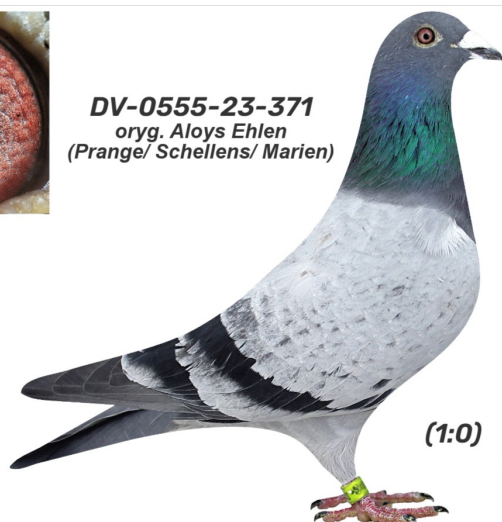

Rodowód gołębia

DV-0555-23-371

oryg. Aloys Ehlen (Prange/ Schellens/ Marien)

Krupa Team

tel.: 798 761 800 naszehodowle.pl

DV-0555-23-371
oryg. Aloys Ehlen
(Prange/ Schellens/ Marien)

(1:0)

_____ ♂

_____ ♀

♂ _____

_____ ♀

♂ _____

_____ ♀