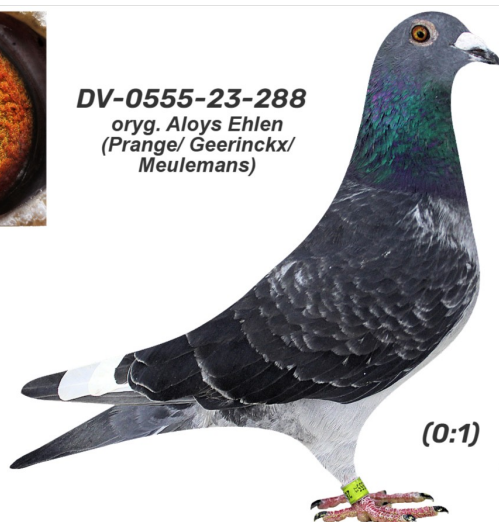

Rodowód gołębia

DV-0555-23-288

oryg. Aloys Ehlen (Prange/ Geerinckx/ Meulemans)

Krupa Team

tel.: 798 761 800 naszehodowle.pl

DV-0555-23-288

oryg. Aloys Ehlen
(Prange/ Geerinckx/
Meulemans)

(0:1)

_____ ♂

_____ ♀

♂ _____

_____ ♀

♂ _____

_____ ♀