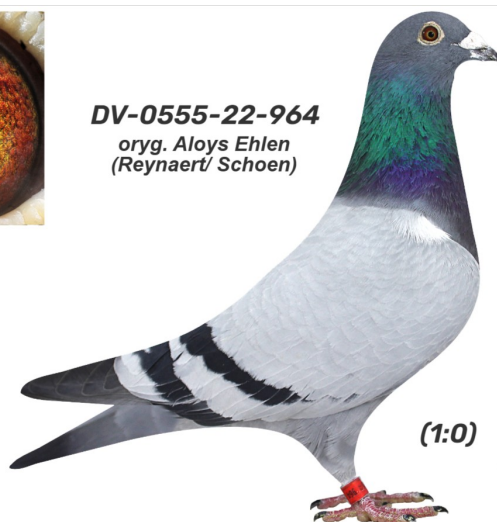

Rodowód gołębia

DV-0555-22-964

oryg. Aloys Ehlen (Reynaert/ Schoen)

Krupa Team

tel.: 798 761 800 naszehodowle.pl

DV-0555-22-964

oryg. Aloys Ehlen
(Reynaert/ Schoen)

(1:0)

_____ ♂

_____ ♀

_____ ♂

_____ ♀

_____ ♂

_____ ♀