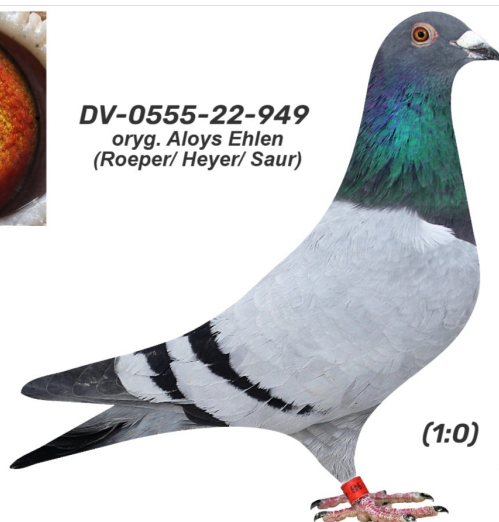

Rodowód gołębia

**DV-0555-22-949**

oryg. Aloys Ehlen (Roepert/ Heyer/ Saur)

**Krupa Team**

tel.: 798 761 800 [naszehodowle.pl](http://naszehodowle.pl)

**DV-0555-22-949**  
oryg. Aloys Ehlen  
(Roepert/ Heyer/ Saur)

(1:0)

\_\_\_\_\_ ♂

\_\_\_\_\_ ♀

\_\_\_\_\_ ♂

\_\_\_\_\_ ♀

\_\_\_\_\_ ♂

\_\_\_\_\_ ♀