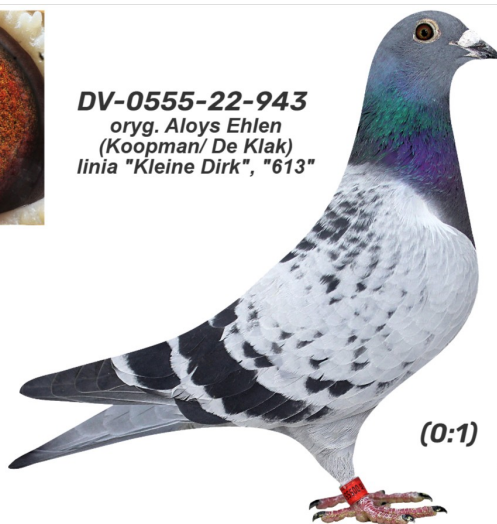

Rodowód gołębia

DV-0555-22-943

oryg. Aloys Ehlen (Koopman/ De Klak), linia "Kleine Dirk", "613"

Krupa Team
tel.: 798 761 800 naszehodowle.pl

DV-0555-22-943
oryg. Aloys Ehlen
(Koopman/ De Klak)
linia "Kleine Dirk", "613"

(0:1)

_____ ♂

_____ ♀

♂ _____

_____ ♀

♂ _____

_____ ♀