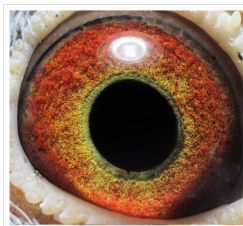

Rodowód gołębia

DV-0555-22-943

oryg. Aloys Ehlen (Koopman/ De Klak), linia "Kleine Dirk", "613"

Krupa Team
tel.: 798 761 800 naszehodowle.pl

DV-0555-22-943
oryg. Aloys Ehlen
(Koopman/ De Klak)
linia "Kleine Dirk", "613"

(0:1)

_____ ♂

_____ ♀

♂ _____

_____ ♀

♂ _____

_____ ♀