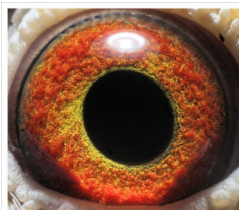

Rodowód gołębia

DV-0555-22-933

oryg. Aloys Ehlen (Prange/ Roeper), linia "802"

Krupa Team

tel.: 798 761 800 naszehodowle.pl

DV-0555-22-933
oryg. Aloys Ehlen
(Prange/ Roeper), linia "802"

(0:1)

_____ ♂

_____ ♀

♂ _____

_____ ♀

♂ _____

_____ ♀