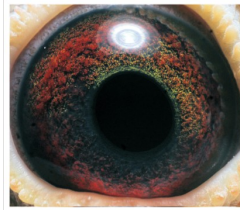

PL-0268-24-8538

oryg. ks. Jerzy Kostorz (Hendriks/ Van Den Bulck), linia "Asterix", "Olympic 22", "Kittel"

PL-0268-24-8538
oryg. ks. Jerzy Kostorz
(Hendriks/ Van Den Bulck)
linia "Asterix", "Olympic 22"
"Kittel"