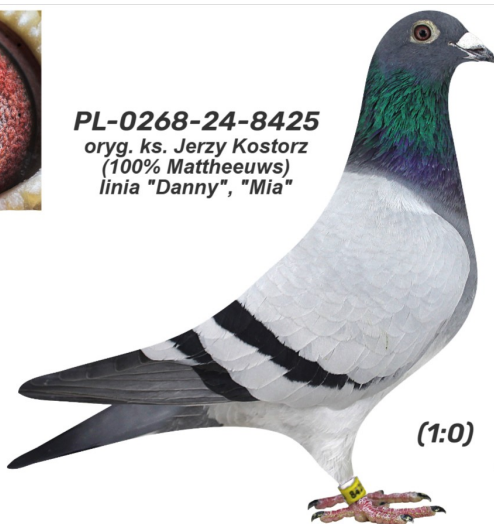

Rodowód gołębia

PL-0268-24-8425

oryg. ks. Jerzy Kostorz (100% Mattheeuws), linia "Danny", "Mia"

Kostorz J. & Żółkiewicz R.

tel. 664 477 422, e-mail: jkostorz@poczta.onet.pl

www.naszhodowle.pl

PL-0268-24-8425

oryg. ks. Jerzy Kostorz
(100% Mattheeuws)
linia "Danny", "Mia"

(1:0)

BELG-2021-3036007

oryg. Maurice Mattheeuws, syn: "Mario" x "Ria"

BELG-2018-3024564

oryg. Maurice Mattheeuws, "Bella", córka: "Meteor" x "Amke"