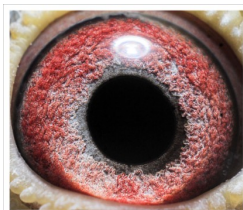

Rodowód gołębia

PL-0268-24-8425

oryg. ks. Jerzy Kostorz (100% Mattheeuws), linia "Danny", "Mia"

Kostorz J. & Żółkiewicz R.

tel. 664 477 422, e-mail: jkostorz@poczta.onet.pl

www.naszhodowle.pl