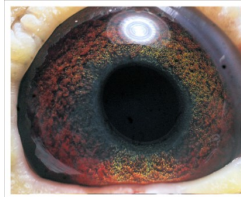

Rodowód gołębia

PL-0268-24-8295

oryg. ks. Jerzy Kostorz (Hendriks/ Velghe), linia "Porsche 911", "Kittel", "Golden Princess"

Kostorz J. & Żółkiewicz R.

tel. 664 477 422, e-mail: jkostorz@poczta.onet.pl

www.naszhodowle.pl

PL-0268-24-8295
oryg. ks. Jerzy Kostorz
(Hendriks/ Velghe)
linia "Porsche 911", "Kittel"
"Golden Princess"