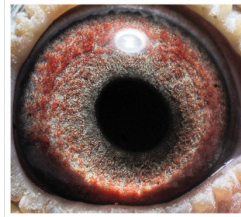

Rodowód gołębia

PL-0268-24-8262

oryg. ks. Jerzy Kostorz (100% Team Schlieff-Stiens), linia "Kittel", "Rosita"

Kostorz J. & Żółkiewicz R.

tel. 664 477 422, e-mail: jkostorz@poczta.onet.pl

www.naszhodowle.pl