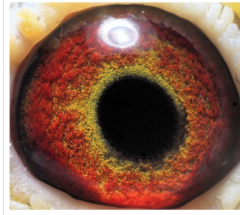

DV-04972-21-485

oryg. Heinz Bindacz, wnuczka "043"

DV-04972-21-485
oryg. Heinz Bindacz
wnuczka "043"

(0:1)

DV-04972-15-79

oryg. Heinz Bindacz (Heremans-Ceusters/ de Beer), syn "043"

DV-04972-18-29

oryg. Heinz Bindacz (Heremans-Ceusters), linia "Olympiade 003"

BELG-2007-6397043

oryg. Gus Jansen, "043" -
superrozpłodowiec, syn "Olympiade
003"

DV-07107-13-860

oryg. Dirk de Beer

DV-0824-13-325

Heremans-Ceusters, wnuk
"Olympiade 003"

DV-04972-15-558

oryg. Heinz Bindacz, syn "043"