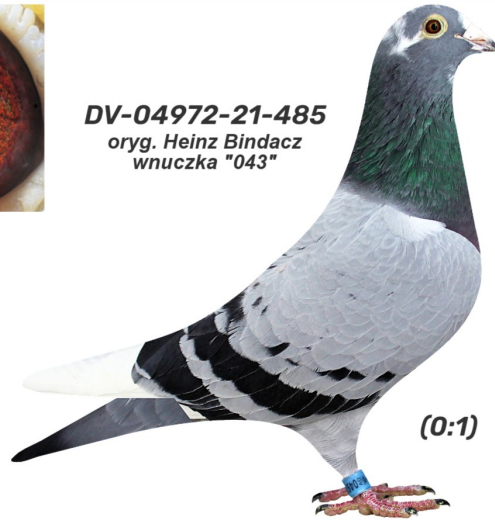

DV-04972-21-485

oryg. Heinz Bindacz, wnuczka "043"

DV-04972-21-485
oryg. Heinz Bindacz
wnuczka "043"

(0:1)

DV-04972-15-79

oryg. Heinz Bindacz (Heremans-Ceusters/ de Beer), syn "043"

DV-04972-18-29

oryg. Heinz Bindacz (Heremans-Ceusters), linia "Olympiade 003"

BELG-2007-6397043

oryg. Gus Jansen, "043" -
superrozpłodowiec, syn "Olympiade
003"

DV-07107-13-860

oryg. Dirk de Beer

DV-0824-13-325

Heremans-Ceusters, wnuk
"Olympiade 003"

DV-04972-15-558

oryg. Heinz Bindacz, syn "043"