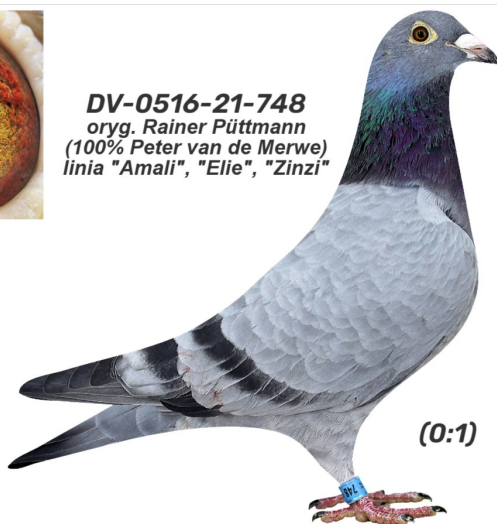

Rodowód gołębia

**DV-0516-21-748**

oryg. Rainer Püttmann (100% Peter van de Merwe), linia "Amali", "Elie", "Zinzi"

**Wardęga S. & Michałowski K.**

tel.: 696 457 062 www.dlahodowcow.pl

**DV-0516-21-748**  
oryg. Rainer Püttmann  
(100% Peter van de Merwe)  
linia "Amali", "Elie", "Zinzi"

(0:1)

\_\_\_\_\_ ♂

\_\_\_\_\_ ♀

♂ \_\_\_\_\_

\_\_\_\_\_ ♀

♂ \_\_\_\_\_

\_\_\_\_\_ ♀