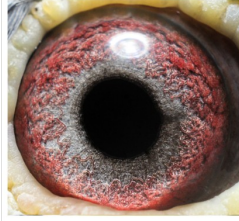

**DV-0516-17-1841**

oryg. Rainer Püttmann (Vloemans), linia "Hurrican 51"

**DV-0516-17-1841**  
 oryg. Rainer Püttmann  
 (Vloemans)  
 linia "Hurrican 51"

(1:0)

	♂
--	---

	♀
--	---

♂	
---	--

♀	
---	--