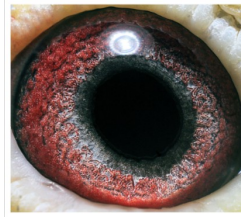

Rodowód gołębia

**DV-04972-16-192**

oryg. Heinz Bindacz, syn "043"

**Wardęga S. & Michałowski K.**

tel.: 696 457 062 [www.dlahodowcow.pl](http://www.dlahodowcow.pl)

**DV-04972-16-192**  
oryg. Heinz Bindacz  
syn "043"