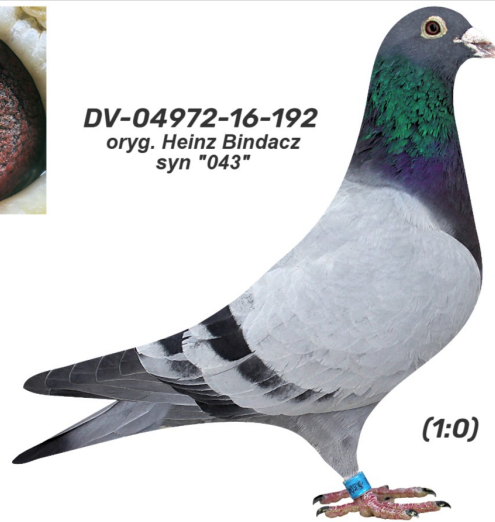

Rodowód gołębia

**DV-04972-16-192**

oryg. Heinz Bindacz, syn "043"

**Wardęga S. & Michałowski K.**

tel.: 696 457 062 [www.dlahodowcow.pl](http://www.dlahodowcow.pl)

**DV-04972-16-192**  
oryg. Heinz Bindacz  
syn "043"

(1:0)

**BELG-2007-6397043**

oryg. Gus Jansen, "043" - superrozpłodowiec, syn "Olympiade 003"

**DV-0516-10-1287**

oryg. Rainer Püttmann (Gunter Dohmen/ Huub Hermans), córka "Super Dohmen 100" x "Carla"

**BELG-2001-6455003**

oryg. Gus Jansen, "Olympiade 003"

**BELG-2003-6032898**

oryg. Gus Jansen (Laat/ Van Dyck)

**DV-07274-03-100**

oryg. Gunther Dohmen, "Super Dohmen 100" - 8 x 1k.

**NL-2005-1186148**

oryg. Huub Hermans, "Carla"