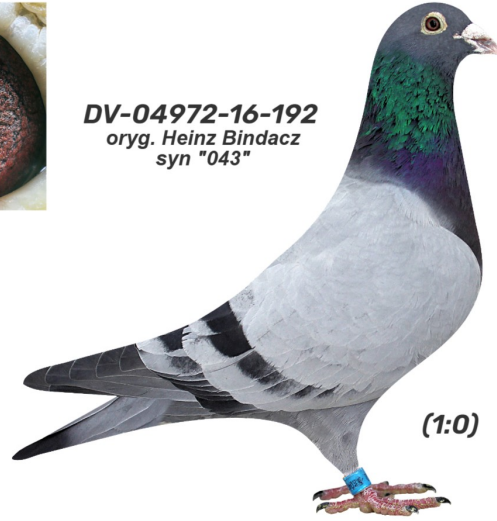

**DV-04972-16-192**

oryg. Heinz Bindacz, syn "043"

**DV-04972-16-192**  
oryg. Heinz Bindacz  
syn "043"

(1:0)

**BELG-2007-6397043**

oryg. Gus Jansen, "043" - superrozpłodowiec, syn "Olympiade 003"

**DV-0516-10-1287**

oryg. Rainer Püttmann (Gunter Dohmen/ Huub Hermans), córka "Super Dohmen 100" x "Carla"

**BELG-2001-6455003**

oryg. Gus Jansen, "Olympiade 003"

**BELG-2003-6032898**

oryg. Gus Jansen (Laat/ Van Dyck)

**DV-07274-03-100**

oryg. Gunther Dohmen, "Super Dohmen 100" - 8 x 1k.

**NL-2005-1186148**

oryg. Huub Hermans, "Carla"