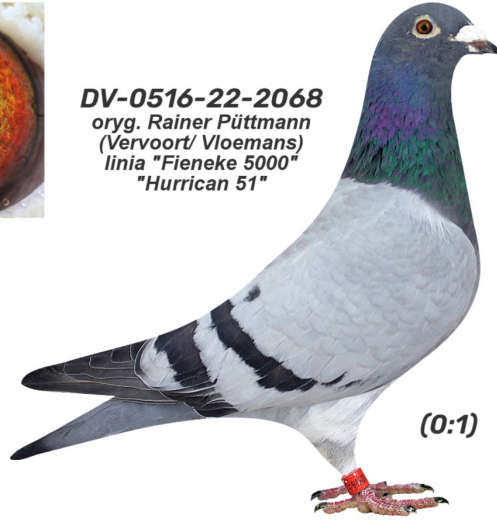

**DV-0516-22-2068**

oryg. Rainer Püttmann (Vervoort/ Vloemans), linia "Fieneke 5000", "Hurrican 51"

**DV-0516-22-2068**  
 oryg. Rainer Püttmann  
 (Vervoort/ Vloemans)  
 linia "Fieneke 5000"  
 "Hurrican 51"

(0:1)

	♂
--	---

	♀
--	---

♂	
---	--

♀	
---	--

♂	
---	--

♀	
---	--