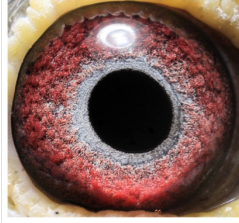

DV-0516-22-447

oryg. Rainer Püttmann (Vloemans), linia "Hurricane 51"

DV-0516-22-447
 oryg. Rainer Püttmann
 (Vloemans)
 linia "Hurricane 51"

(0:1)

| | |
|--|---|
| | ♂ |
|--|---|

| | |
|--|---|
| | ♀ |
|--|---|

| | |
|---|--|
| ♂ | |
|---|--|

| | |
|---|--|
| ♀ | |
|---|--|

| | |
|---|--|
| ♂ | |
|---|--|

| | |
|---|--|
| ♀ | |
|---|--|