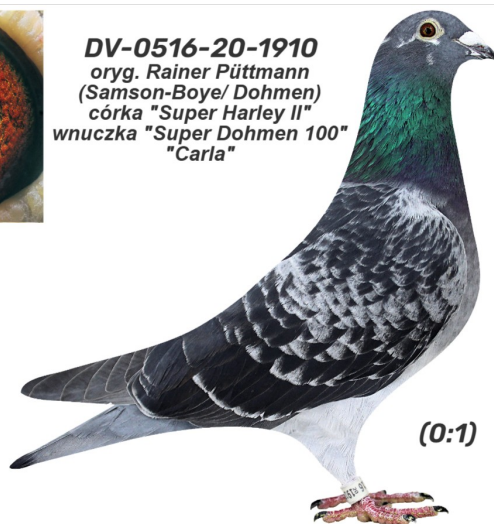

Rodowód gołębia

DV-0516-20-1910

oryg. Rainer Püttmann (Samson-Boye/ Dohmen), córka
"Super harley II", wnuczka "Super Dohmen 100", "Carla"

Wardęga S. & Michałowski K.

tel.: 696 457 062 www.dlahodowcow.pl

DV-0516-20-1910
oryg. Rainer Püttmann
(Samson-Boye/ Dohmen)
córka "Super Harley II"
wnuczka "Super Dohmen 100"
"Carla"

(0:1)

_____ ♂

_____ ♀

♂ _____

_____ ♀

♂ _____

_____ ♀