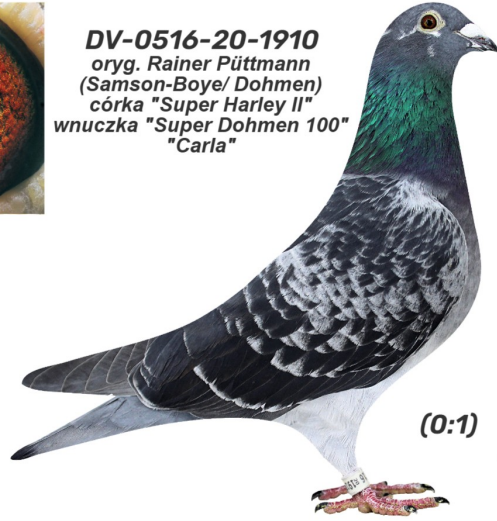

DV-0516-20-1910

oryg. Rainer Püttmann (Samson-Boye/ Dohmen), córka "Super harley II", wnuczka "Super Dohmen 100", "Carla"

DV-0516-20-1910
oryg. Rainer Püttmann
(Samson-Boye/ Dohmen)
córka "Super Harley II"
wnuczka "Super Dohmen 100"
"Carla"

(0:1)

	♂
--	---

	♀
--	---

♂	
---	--

♀	
---	--

♂	
---	--

♀	
---	--