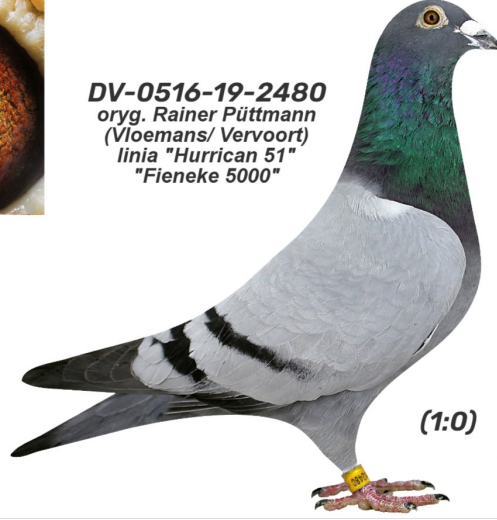

DV-0516-19-2480

oryg. Rainer Püttmann (Vloemans/ Vervoort), linia "Hurricane 51", "Fieneke 5000"

DV-0516-19-2480
 oryg. Rainer Püttmann
 (Vloemans/ Vervoort)
 linia "Hurricane 51"
 "Fieneke 5000"

(1:0)

	♂
--	---

	♀
--	---

♂	
---	--

♀	
---	--

♂	
---	--

♀	
---	--