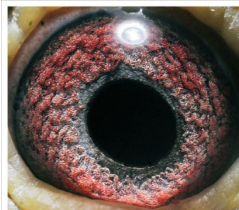

**DV-0516-14-161**  
oryg. Rainer Püttmann  
(100% Koopman)  
wnuk "Cassius", "Annebel"  
"Araldo", "Country Girl"

(1:0)

\_\_\_\_\_ ♂

\_\_\_\_\_ ♀

\_\_\_\_\_ ♂

\_\_\_\_\_ ♀

\_\_\_\_\_ ♂

\_\_\_\_\_ ♀