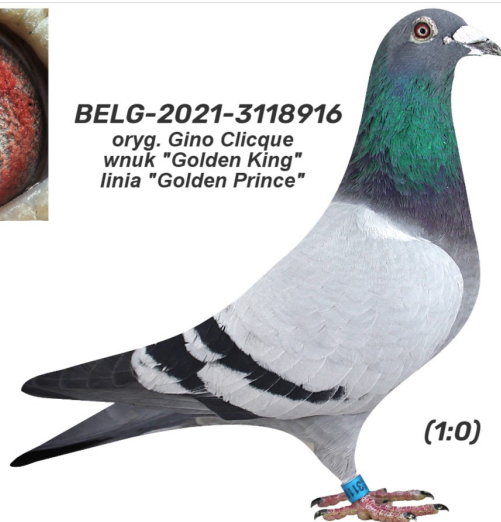

Rodowód gołębia

BELG-2021-3118916

oryg. Gino Clicque, wnuk "Golden King", linia "Golden Prince"

German Team

tel.: 511 607 710 www.naszehodowle.pl

BELG-2021-3118916

oryg. Gino Clicque
wnuk "Golden King"
linia "Golden Prince"

(1:0)

_____ ♂

_____ ♀

♂ _____

_____ ♀

♂ _____

_____ ♀