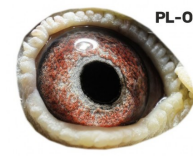

PL-OL-11-142935

oryg. Zdzisław Lademann (Wójtowicz/ Meulemans/ Groendelaers), samica "Złotej Pary", matka, babcia i prababcia wielu wybitnych lotników, Wystawa Ogólnopolska - Sosnowiec 2013 - 23 miejsce - kat. sport G