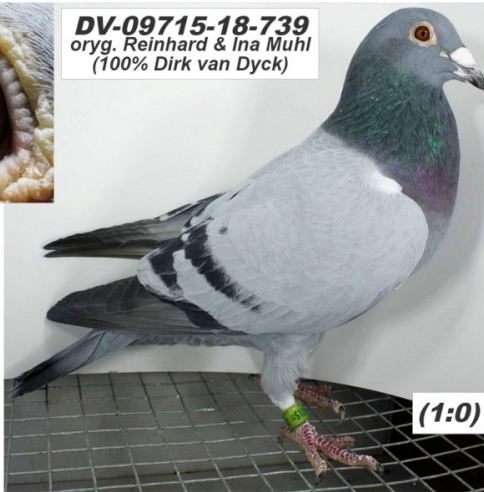

PL-072-23-762

DV-09715-18-739

oryg. Reinhard & Ina Muhl (100% Dirk van Dyck)

DV-09715-18-739
oryg. Reinhard & Ina Muhl
(100% Dirk van Dyck)