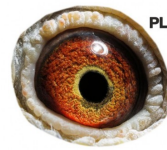

DV-04153-18-1211

oryg. Hartmut Will (Will/Puttmann)

DV-02098-15-153

oryg. G. Prange, córka "520"

PL-OL-11-142992

oryg. Zdzisław Lademann (100% Wójtowicz), samiec "Złotej Pary", ojciec, dziadek i pradziadek wielu wybitnych lotników, Wystawa Ogólnopolska - Sosnowiec 2016 - 4 miejsce - kat. wyczyn, 6 miejsce kat. standard

PL-OL-11-142935

oryg. Zdzisław Lademann (Wójtowicz/ Meulemans/ Groendelaers), samica "Złotej Pary", matka, babcia i prababcia wielu wybitnych lotników, Wystawa Ogólnopolska - Sosnowiec 2013 - 23 miejsce - kat. sport G