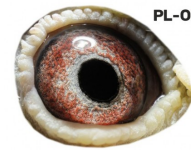

PL-OL-11-142992

samiec
ze „Złotej Pary”