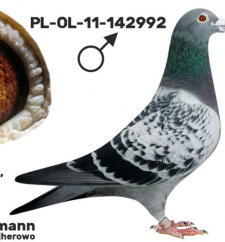

PL-OL-11-142992

samiec
ze „Złotej Pary”