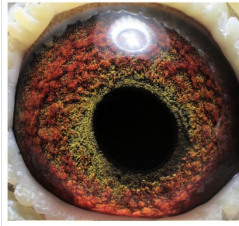

**DV-0516-22-2039**

oryg. Rainer Püttmann, linia "Hurrican 51", "Fieneke 5000", "Riley"

**DV-0516-22-2039**  
 oryg. Rainer Püttmann  
 linia "Hurrican 51"  
 "Fieneke 5000", "Riley"

(0:1)

|  |   |
|--|---|
|  | ♂ |
|--|---|

|  |   |
|--|---|
|  | ♀ |
|--|---|

|   |  |
|---|--|
| ♂ |  |
|---|--|

|   |  |
|---|--|
| ♀ |  |
|---|--|

|   |  |
|---|--|
| ♂ |  |
|---|--|

|   |  |
|---|--|
| ♀ |  |
|---|--|