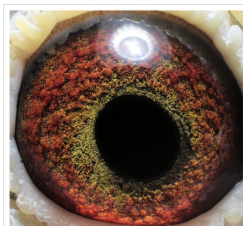

Rodowód gołębia

**DV-0516-22-2039**

oryg. Rainer Püttmann, linia "Hurricane 51", "Fieneke 5000", "Riley"

**Wardęga S. & Michałowski K.**

tel.: 696 457 062 [www.dlahodowcow.pl](http://www.dlahodowcow.pl)

**DV-0516-22-2039**

oryg. Rainer Püttmann  
linia "Hurricane 51"  
"Fieneke 5000", "Riley"

(0:1)

\_\_\_\_\_ ♂

\_\_\_\_\_ ♀

♂ \_\_\_\_\_

\_\_\_\_\_ ♀

♂ \_\_\_\_\_

\_\_\_\_\_ ♀