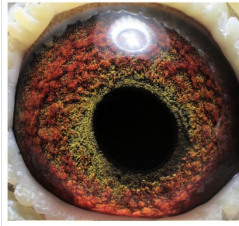

DV-0516-22-2039

oryg. Rainer Püttmann, linia "Hurrican 51", "Fieneke 5000", "Riley"

DV-0516-22-2039
oryg. Rainer Püttmann
linia "Hurrican 51"
"Fieneke 5000", "Riley"

(0:1)

| | |
|--|---|
| | ♂ |
|--|---|

| | |
|--|---|
| | ♀ |
|--|---|

| | |
|---|--|
| ♂ | |
|---|--|

| | |
|---|--|
| ♀ | |
|---|--|

| | |
|---|--|
| ♂ | |
|---|--|

| | |
|---|--|
| ♀ | |
|---|--|