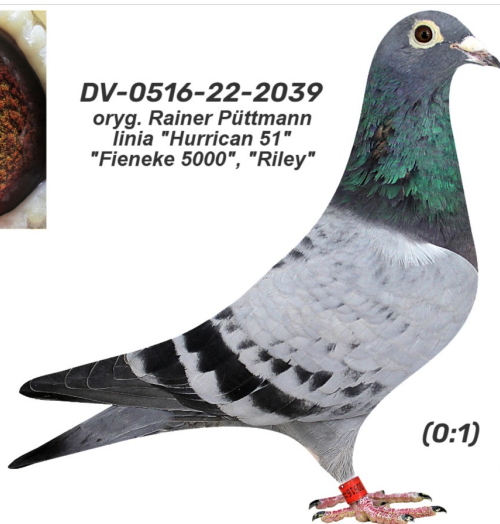

Rodowód gołębia

**DV-0516-22-2039**

oryg. Rainer Püttmann, linia "Hurricane 51", "Fieneke 5000", "Riley"

**Wardęga S. & Michałowski K.**

tel.: 696 457 062 [www.dlahodowcow.pl](http://www.dlahodowcow.pl)

**DV-0516-22-2039**

oryg. Rainer Püttmann  
linia "Hurricane 51"  
"Fieneke 5000", "Riley"

(0:1)

\_\_\_\_\_ ♂

\_\_\_\_\_ ♀

♂ \_\_\_\_\_

\_\_\_\_\_ ♀

♂ \_\_\_\_\_

\_\_\_\_\_ ♀