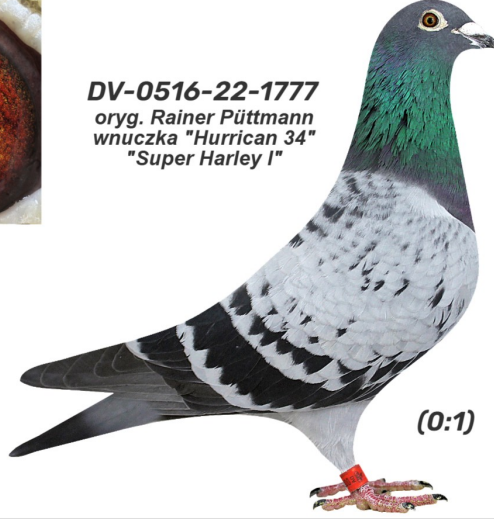

**DV-0516-22-1777**

oryg. Rainer Püttmann, wnuczka "Hurrican 34", "Super Harley I"

**DV-0516-22-1777**  
 oryg. Rainer Püttmann  
 wnuczka "Hurrican 34"  
 "Super Harley I"

(0:1)

♂

♀

♂

♀

♂

♀