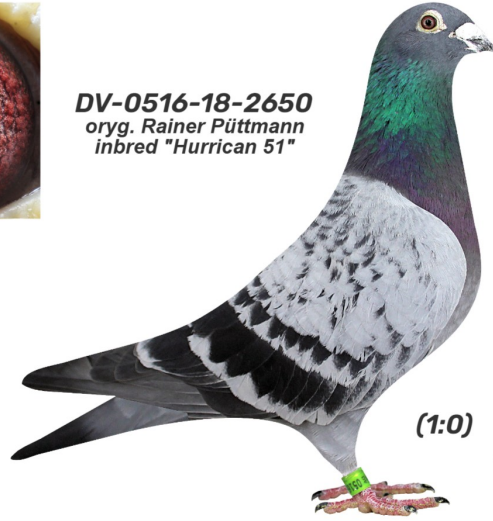

DV-0516-18-2650

oryg. Rainer Püttmann, inbred "Hurrican 51"

DV-0516-18-2650
 oryg. Rainer Püttmann
 inbred "Hurrican 51"

(1:0)

	♂
--	---

	♀
--	---

♂	
---	--

♀	
---	--

♂	
---	--

♀	
---	--