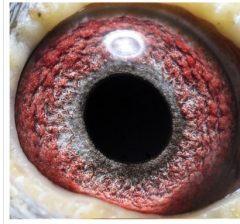

DV-0516-18-2650

oryg. Rainer Püttmann, inbred "Hurrican 51"

DV-0516-18-2650
 oryg. Rainer Püttmann
 inbred "Hurrican 51"

(1:0)

	♂
--	---

	♀
--	---

♂	
---	--

♀	
---	--