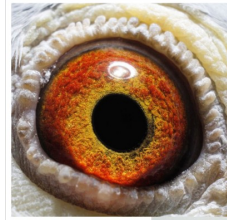

PL-076-18-897
oryg. Zdzisław Lademann