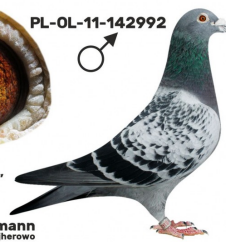

PL-072-23-781

PL-076-19-450

oryg. Zdzisław Lademann, gołąb rozplodowy

PL-076-18-897

oryg. Zdzisław Lademann, córka "Złota Para", gołąb rozplodowy

(1:0)

(0:1)

PL-076-18-899

oryg. Zdzisław Lademann (Wójtowicz/ Meulemans/ Groendelaers), syn "Złotej Pary", gołąb rozplodowy

(1:0)

PL-027-15-3033

oryg. Krzysztof Kawaler, sezon 2016 - 10k., sezon 2017 - 13k., sezon 2018 - 10k., Wystawa Ogólnopolska - Sosnowiec 2018, kat. sport E (Maraton) - 20 miejsce, kat. standard - 7 miejsce, Wystawa Ogólnopolska - Sosnowiec 2019, kat. standard - 6 miejsce

(0:1)

PL-OL-11-142992

oryg. Zdzisław Lademann (100% Wójtowicz), samiec "Złotej Pary", ojciec, dziadek i pradziadek wielu wybitnych lotników, Wystawa Ogólnopolska - Sosnowiec 2016 - 4 miejsce - kat. wyczyn, 6 miejsce kat. standard

PL-OL-11-142935

oryg. Zdzisław Lademann (Wójtowicz/ Meulemans/ Groendelaers), samica "Złotej Pary", matka, babcia i prababcia wielu wybitnych lotników, Wystawa Ogólnopolska - Sosnowiec 2013 - 23 miejsce - kat. sport G