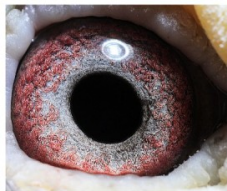

(0:1)

PL-0326-19-1914

oryg. Pietras Krzysztof