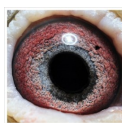

(0:1)

PL-0309-15-13845

oryg. Kapturski - Grzybowski