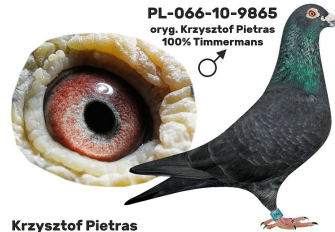

oryg. Krzysztof Pietras, "Czarna", kapitalna samica rozplodowa

PL-066-10-9865

oryg. Krzysztof Pietras
100% Timmermans

Krzysztof Pietras

PL-078-01-320

oryg. Henryk Eron (Timmermans),
"320", kapitalny lotnik i
rozplodowiec 2 x 14k./14wkł.,
samiec ze "Złotej Pary"

PL-078-2005-XXXX

oryg. Henryk Eron (Timmermans),
późna samica podarowana od
Henryka Erona specjalnie do pary z
"320", z którym stworzyła "Złota
Parę"

PL-066-10-9865

oryg. Krzysztof Pietras (100%
Timmermans), "Fenomen"

PL-078-2005-XXXX

oryg. Henryk Eron (Timmermans),
późna samica podarowana od
Henryka Erona specjalnie do pary z
"320", z którym stworzyła "Złota
Parę"

PL-066-10-9865
oryg. Krzysztof Pietras
100% Timmermans