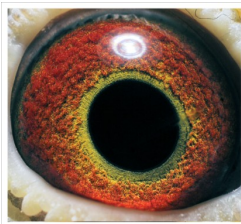

Rodowód gołębia

**DV-09993-22-97**

oryg. Bernhard Hillemeier (Vloemans/ Hooymans/  
Reynaert), linia "Hurricane 51", "Harry", "Figo"

German Team

tel.: 511 607 710 [www.naszechodowle.pl](http://www.naszechodowle.pl)

**DV-09993-22-97**  
oryg. Bernhard Hillemeier  
(Vloemans/ Hooymans/  
Reynaert)  
linia "Hurricane 51"  
"Harry", "Figo"

(1:0)

\_\_\_\_\_ ♂

\_\_\_\_\_ ♀

♂ \_\_\_\_\_

\_\_\_\_\_ ♀

♂ \_\_\_\_\_

\_\_\_\_\_ ♀