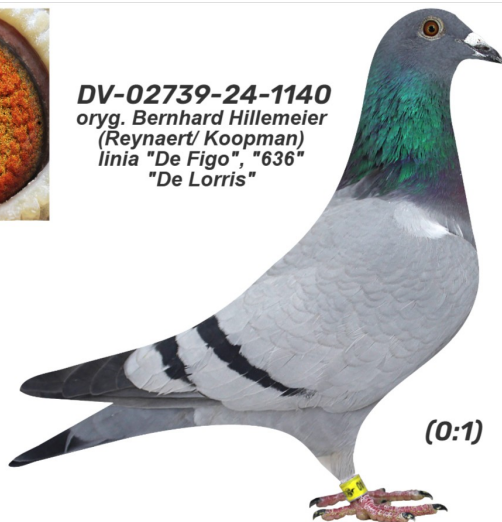

Rodowód gołębia

DV-02739-24-1140

oryg. Bernhard Hillemeier (Reynaert/ Koopman), linia "De Figo", "636", "De Lorris"

German Team

tel.: 511 607 710 www.naszhodowle.pl

DV-02739-24-1140
oryg. Bernhard Hillemeier
(Reynaert/ Koopman)
linia "De Figo", "636"
"De Lorris"

(0:1)

♂

♀

♂

♀

♂

♀