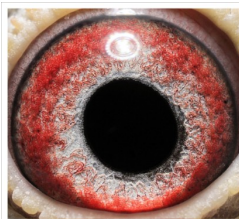

Rodowód gołębia

DV-02739-24-1133

oryg. Bernhard Hillemeier (Vloemans/ Blum/ Heremans),
linia "Hurricane 51", "Rik", "636", "De Jan"

German Team

tel.: 511 607 710 www.naszhodowle.pl

DV-02739-24-1133
oryg. Bernhard Hillemeier
(Vloemans/ Blum/ Heremans)
linia "Hurricane 51", "Rik"
"636", "De Jan"

(0:1)

_____ ♂

_____ ♀

♂ _____

_____ ♀

♂ _____

_____ ♀