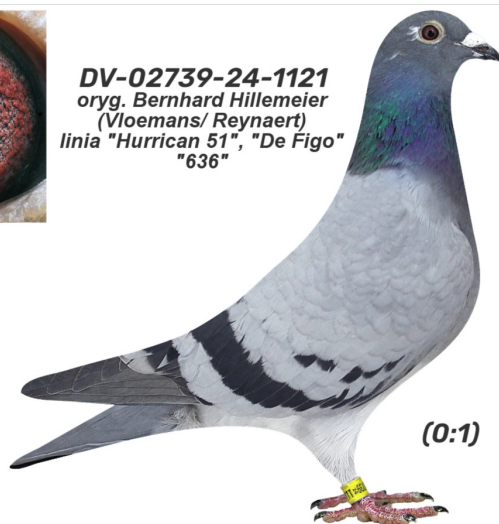

Rodowód gołębia

**DV-02739-24-1121**

oryg. Bernhard Hillemeier (Vloemans/ Reynaert), linia  
"Hurricane 51", "De Figo", "636"

German Team

tel.: 511 607 710 [www.naszhodowle.pl](http://www.naszhodowle.pl)

**DV-02739-24-1121**  
oryg. Bernhard Hillemeier  
(Vloemans/ Reynaert)  
linia "Hurricane 51", "De Figo"  
"636"

(0:1)

\_\_\_\_\_ ♂

\_\_\_\_\_ ♀

♂ \_\_\_\_\_

\_\_\_\_\_ ♀

♂ \_\_\_\_\_

\_\_\_\_\_ ♀