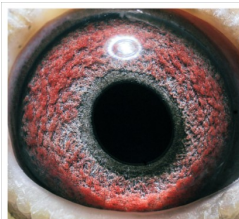

Rodowód gołębia

**DV-02739-24-1121**

oryg. Bernhard Hillemeier (Vloemans/ Reynaert), linia  
"Hurricane 51", "De Figo", "636"

German Team

tel.: 511 607 710 [www.naszhodowle.pl](http://www.naszhodowle.pl)

**DV-02739-24-1121**  
oryg. Bernhard Hillemeier  
(Vloemans/ Reynaert)  
linia "Hurricane 51", "De Figo"  
"636"

(0:1)

\_\_\_\_\_ ♂

\_\_\_\_\_ ♀

♂ \_\_\_\_\_

\_\_\_\_\_ ♀

♂ \_\_\_\_\_

\_\_\_\_\_ ♀