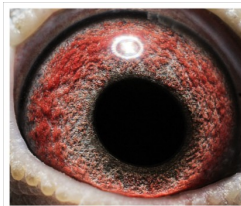

Rodowód gołębia

**DV-02739-24-1037**

oryg. Bernhard Hillemeier (Reynaert/ Koopman), linia "De Figo", "De Lorris"

German Team

tel.: 511 607 710 [www.naszhodowle.pl](http://www.naszhodowle.pl)

**DV-02739-24-1037**  
oryg. Bernhard Hillemeier  
(Reynaert/ Koopman)  
linia "De Figo", "De Lorris"

(0:1)

\_\_\_\_\_ ♂

\_\_\_\_\_ ♀

♂ \_\_\_\_\_

\_\_\_\_\_ ♀

♂ \_\_\_\_\_

\_\_\_\_\_ ♀