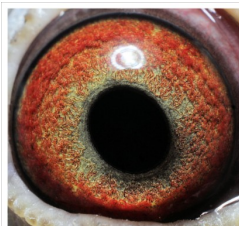

Rodowód gołębia

DV-02739-24-1007

oryg. Bernhard Hillemeier (Vloemans/ Hooymans), linia
"Hurricane 51", "Harry", "636"

German Team

tel.: 511 607 710 www.naszehodowle.pl

DV-02739-24-1007
oryg. Bernhard Hillemeier
(Vloemans/ Hooymans)
linia "Hurricane 51", "Harry"
"636"

(0:1)

_____ ♂

_____ ♀

♂ _____

_____ ♀

♂ _____

_____ ♀