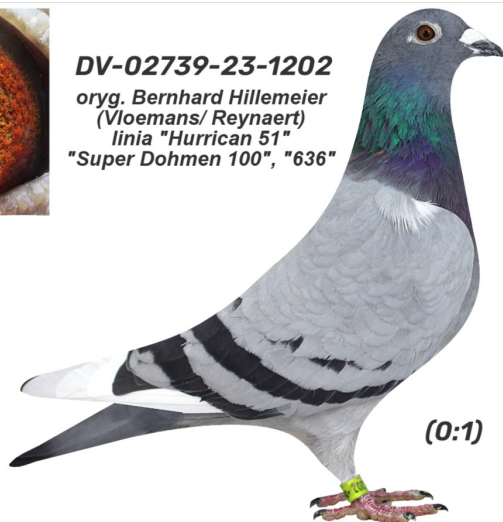

Rodowód gołębia

**DV-02739-23-1202**

oryg. Bernhard Hillemeier (Vloemans/ Reynaert), linia  
"Hurricane 51", "Super Dohmen 100", "636"

German Team

tel.: 511 607 710 [www.naszhodowle.pl](http://www.naszhodowle.pl)

**DV-02739-23-1202**

oryg. Bernhard Hillemeier  
(Vloemans/ Reynaert)  
linia "Hurricane 51"  
"Super Dohmen 100", "636"

(0:1)

\_\_\_\_\_ ♂

\_\_\_\_\_ ♀

♂ \_\_\_\_\_

\_\_\_\_\_ ♀

♂ \_\_\_\_\_