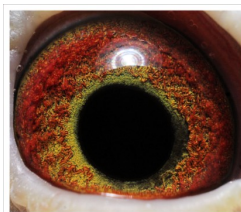

Rodowód gołębia

**DV-02739-23-1165**

oryg. Bernhard Hillemeier (Hooymans/ Koopman), linia "Harry", "De Loris"

German Team

tel.: 511 607 710 [www.naszhodowle.pl](http://www.naszhodowle.pl)

**DV-02739-23-1165**  
oryg. Bernhard Hillemeier  
(Hooymans/ Koopman)  
linia "Harry", "De Loris"

(1:0)

♂

♀

♂

♀

♂

♀