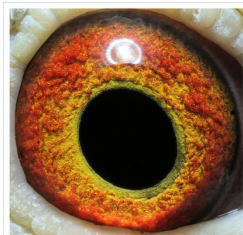

Rodowód gołębia

DV-02739-23-1099

oryg. Bernhard Hillemeier (100% Hooymans), inbred "Harry", linia "880"

German Team

tel.: 511 607 710 www.naszehodowle.pl

DV-02739-23-1099
oryg. Bernhard Hillemeier
(100% Hooymans)
inbred "Harry", linia "880"

(1:0)

_____ ♂

_____ ♀

♂ _____

_____ ♀

♂ _____

_____ ♀