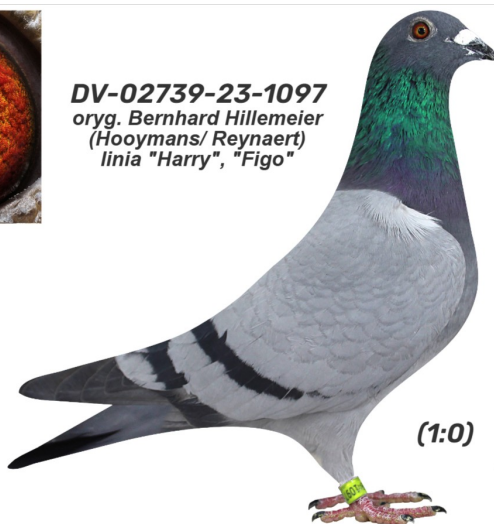

Rodowód gołębia

DV-02739-23-1097

oryg. Bernhard Hillemeier (Hooymans/ Reynaert), linia "Harry", "Figo"

German Team

tel.: 511 607 710 www.naszhodowle.pl

DV-02739-23-1097
oryg. Bernhard Hillemeier
(Hooymans/ Reynaert)
linia "Harry", "Figo"

(1:0)

_____ ♂

_____ ♀

♂ _____

_____ ♀

♂ _____

_____ ♀