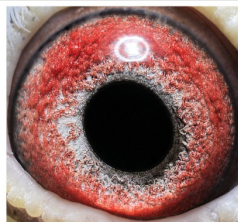

Rodowód gołębia

**DV-02739-23-1090**

oryg. Bernhard Hillemeier (Vloemans/ Hooymans/  
Koopman), linia "Hurricane 51", "Harry", "636"

German Team

tel.: 511 607 710 [www.naszhodowle.pl](http://www.naszhodowle.pl)

**DV-02739-23-1090**

oryg. Bernhard Hillemeier  
(Vloemans/ Hooymans/  
Koopman)  
linia "Hurricane 51"  
"Harry", "636"

(1:0)

\_\_\_\_\_ ♂

\_\_\_\_\_ ♀

♂ \_\_\_\_\_

\_\_\_\_\_ ♀

♂ \_\_\_\_\_