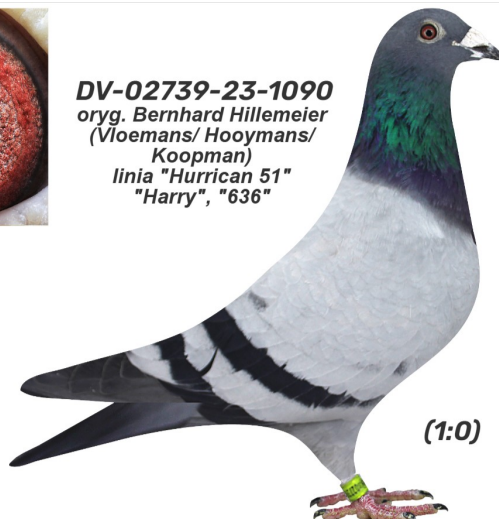

Rodowód gołębia

**DV-02739-23-1090**

oryg. Bernhard Hillemeier (Vloemans/ Hooymans/  
Koopman), linia "Hurricane 51", "Harry", "636"

German Team

tel.: 511 607 710 [www.naszhodowle.pl](http://www.naszhodowle.pl)

**DV-02739-23-1090**

oryg. Bernhard Hillemeier  
(Vloemans/ Hooymans/  
Koopman)  
linia "Hurricane 51"  
"Harry", "636"

(1:0)

\_\_\_\_\_ ♂

\_\_\_\_\_ ♀

♂ \_\_\_\_\_

\_\_\_\_\_ ♀

♂ \_\_\_\_\_