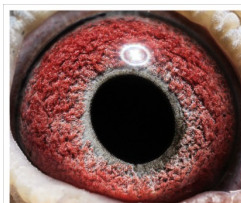

Rodowód gołębia

DV-02739-23-1069

oryg. Bernhard Hillemeier (Hooymans/ Reynaerts), linia "Harry", "De Figo"

German Team

tel.: 511 607 710 www.naszechodowle.pl

DV-02739-23-1069
oryg. Bernhard Hillemeier
(Hooymans/ Reynaerts)
linia "Harry", "De Figo"

(1:0)

_____ ♂

_____ ♀

♂ _____

_____ ♀

♂ _____

_____ ♀