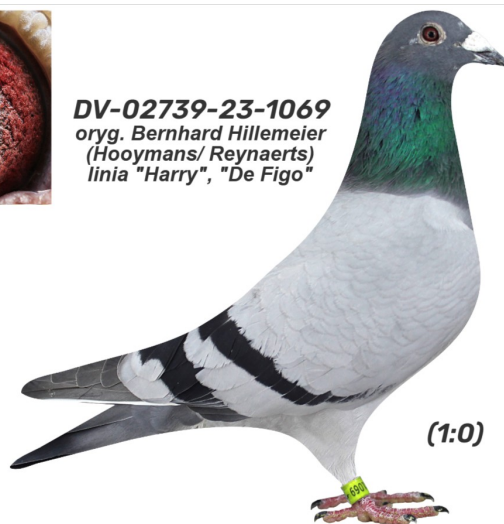

Rodowód gołębia

DV-02739-23-1069

oryg. Bernhard Hillemeier (Hooymans/ Reynaerts), linia "Harry", "De Figo"

German Team

tel.: 511 607 710 www.naszechodowle.pl

DV-02739-23-1069
oryg. Bernhard Hillemeier
(Hooymans/ Reynaerts)
linia "Harry", "De Figo"

(1:0)

_____ ♂

_____ ♀

♂ _____

_____ ♀

♂ _____

_____ ♀