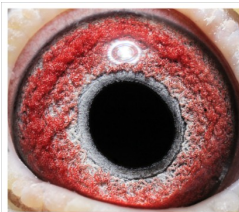

Rodowód gołębia

DV-02739-23-1040

oryg. Bernhard Hillemeier (Hooymans/ Vandenabeele/
Reynaerts), linia "Harry", "Jason", "De Figo"

German Team

tel.: 511 607 710 www.naszhodowle.pl

DV-02739-23-1040
oryg. Bernhard Hillemeier
(Hooymans/ Vandenabeele/
Reynaerts)
linia "Harry", "Jason"
"De Figo"

(1:0)

_____ ♂

_____ ♀

♂ _____

_____ ♀

♂ _____

_____ ♀