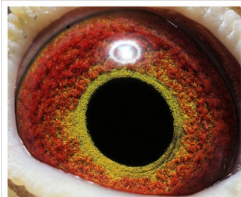

Rodowód gołębia

DV-02739-23-999

oryg. Bernhard Hillemeier (Hooymans/ Schellens/ Koopman), linia "Harry", "De Loris"

German Team

tel.: 511 607 710 www.naszhodowle.pl

DV-02739-23-999
oryg. Bernhard Hillemeier
(Hooymans/ Schellens/
Koopman)
linia "Harry", "De Loris"

(1:0)

_____ ♂

_____ ♀

_____ ♂

_____ ♀

_____ ♂

_____ ♀