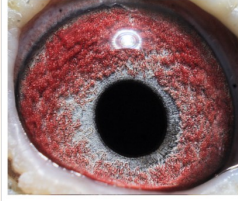

**DV-02739-23-847**  
oryg. Bernhard Hillemeier  
(Vloemans/ Vandenabeele)  
linia "Hurrican 51", "Jason"

(0:1)

pradziadek

prababcia

pradziadek

babcia

wygenerowano z systemu  
**naszhodowle.pl**

pradziadek