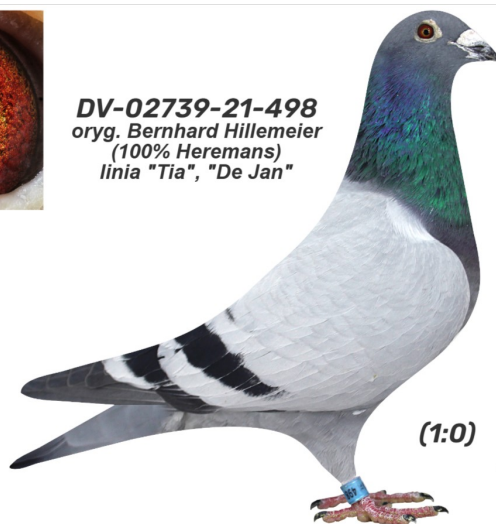

Rodowód gołębia

DV-02739-21-498

oryg. Bernhard Hillemeier (100% Heremans), linia "Tia",
"De Jan"

German Team

tel.: 511 607 710 www.naszechodowle.pl

DV-02739-21-498
oryg. Bernhard Hillemeier
(100% Heremans)
linia "Tia", "De Jan"

(1:0)

_____ ♂

_____ ♀

♂ _____

_____ ♀

♂ _____

_____ ♀