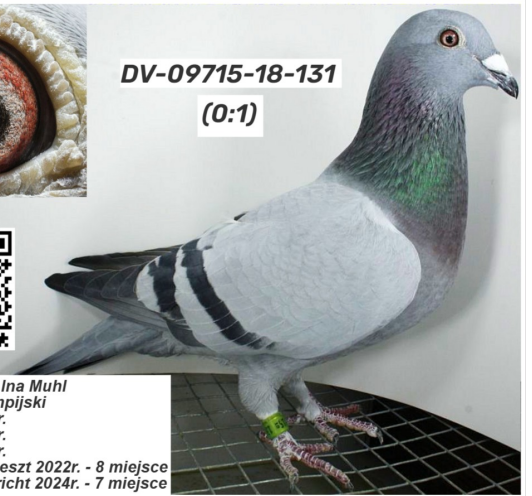

Rodowód gołębia
PL-072-22-169

Lademann Zdzisław
tel.: 604 424 811 www.naszhodowle.pl

PL-076-20-44

oryg. Reinhard & Ina Muhl (Bulck/Huls), linia "Kittel", "Goede Rode", "Casanova", "Mirage"

DV-09715-18-131

oryg. Reinhard & Ina Muhl, kat. standard olimpijski - 1 miejsce w 2022r., 1 miejsce w 2023r., 2 miejsce w 2024r., Olimpiada Budapeszt 2022r. - 8 miejsce, Olimpiada Maastricht 2024r. - 7 miejsce

DV-09715-18-131
(0:1)

oryg. Dirk van den Bulck, linia "Kittel"

BELG-2017-5015204

oryg. Paul Huls, córka "Dennis" x "Sweety Mirage"

DV-07107-14-322

oryg. Dirk De Beer, syn "De Gus"

BELG-2017-5015213

oryg. Paul Huls, córka "Little Mirage" x "Denise"