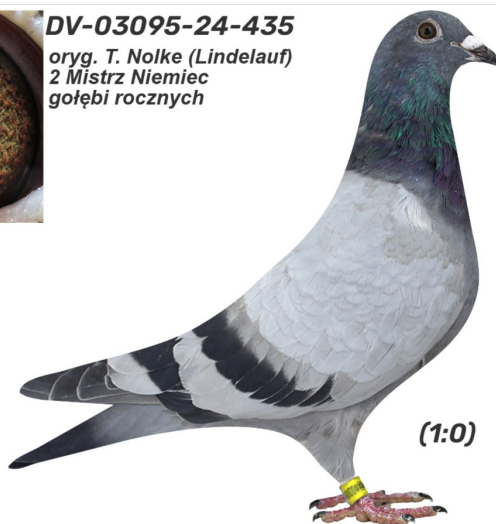

Rodowód gołębia

DV-03095-24-435

oryg. T. Nolke (Lindelauf) - 2 Mistrz Niemiec gołębi rocznych

German Team

tel.: 511 607 710 www.naszechodowle.pl

DV-03095-24-435

oryg. T. Nolke (Lindelauf)
2 Mistrz Niemiec
gołębi rocznych

(1:0)

_____ ♂

_____ ♀

_____ ♂

_____ ♀

_____ ♂

_____ ♀