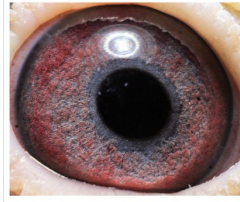

DV-03095-24-432

oryg. T. Nolke (100 % Lindelauf), linia "Het Mirakel", "De Loris", "De Adonis"

DV-03095-24-432
oryg. T. Nolke (Lindelauf)
2 Mistrz Niemiec
gołębi rocznych

(1:0)

	♂
--	---

	♀
--	---

♂	
---	--